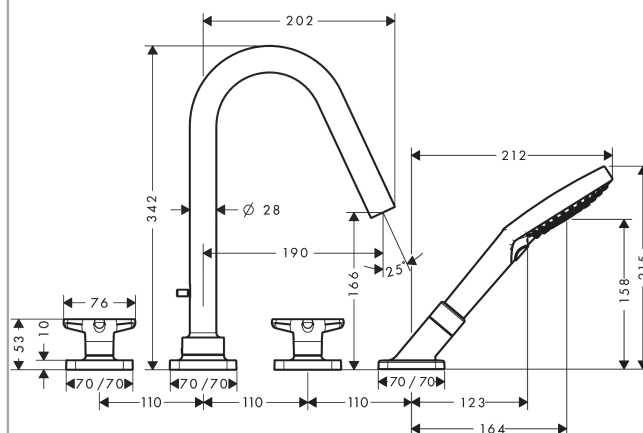

AXOR Citterio M

Смеситель для ванны, на 4 отверстия, монтаж на плитку, с ручьяками в форме звезды, с отдельными розетками

Поверхности : полированная бронза Артикульный номер: 34456130

Описание

Характеристики

- состоит из: смеситель для ванны на 3 отверстия, монтаж на плитку, ручной душ, шланг для душа, держатель для душа
- выступ 190 мм
- вид соединения: скрытая часть
- тип струи смесителя: обычная струя
- тип струи ручного душа: Rain, RainAir, Whirl
- максимальное расстояние, на которое вытягивается ручной душ: 1,10 м
- керамический узел смешивания
- мин. рабочее давление 1 бар
- макс. рабочее давление: 10 бар
- нерегулируемое ограничение температуры
- с переключателем вакуумного типа
- клапан обратного тока воды
- величина соединения: DN15

Технология

Продукт

Чертеж