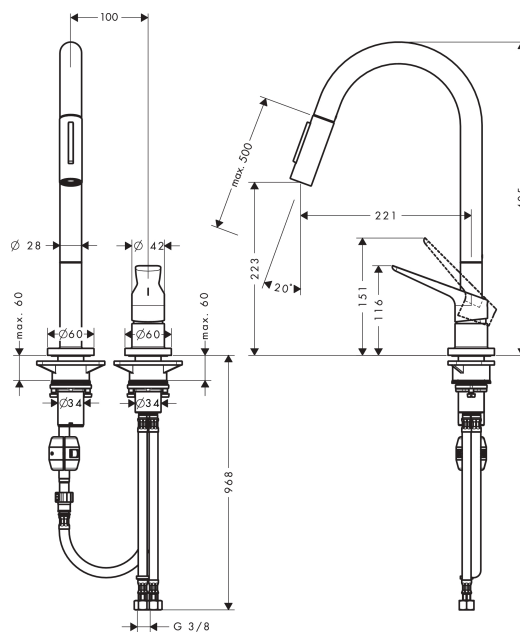

AXOR Citterio M

Кухонный смеситель, однорычажный, на 2 отверстия, 220, с вытяжным душем

Поверхности : **шлиф. бронза** Артикулный номер: **34822140**

Описание

Характеристики

- ComfortZone 220
- угол поворота излива: регулировка на 2 уровня, на 110° или 150°
- обычная и душевая струя
- фиксируемая душевая струя, переключение струи в исходное положение нажатием кнопки
- магнитная система крепления душа MagFit
- душевой шланг Quick-Connect
- величина соединения: DN15
- расход воды 9,5 л/мин
- керамический узел смешивания
- соединительные шланги G 3/8
- встроенный клапан обратного тока воды
- подходит для проточных водонагревателей

Технология

Продукт

Чертеж

AXOR Citterio M

Кухонный смеситель, однорычажный, на 2 отверстия, 220, с вытяжным душем

Поверхности : шлиф. бронза Артикульный номер: 34822140

График расхода воды