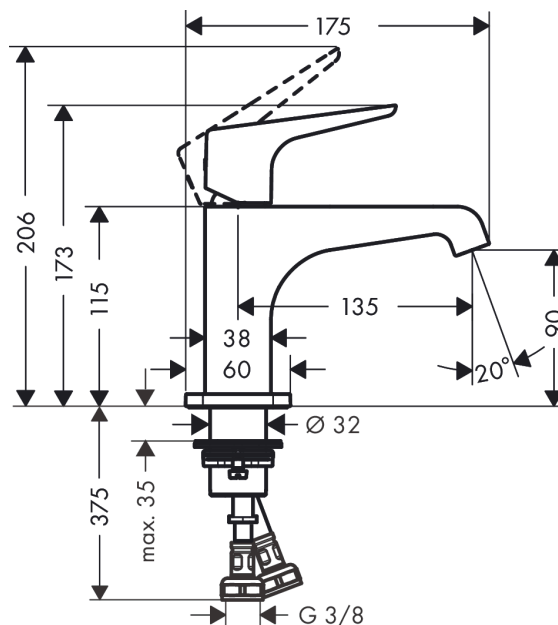

AXOR Citterio E

Смеситель для раковины, однорычажный, 90, с рычаговой ручкой, для гостевой раковины, с незапираемым сливным набором

Поверхности : полир. золото Артикульный номер: 36112990

Описание

Характеристики

- состоит из: однорычажный смеситель для раковины, слив/перелив
- ComfortZone 90
- выступ 135 мм
- ламинарная струя
- расход воды при 3 барах: 5 л/мин
- керамический узел смешивания
- регулируемое ограничение температуры
- подходит для проточных водонагревателей
- сливной набор без опции перекрытия стока
- вид соединения: соединительные шланги G 3/8

Технология

Награды за дизайн

reddot award 2015
winner

reddot award 2016
winner

Продукт

Чертеж

График расхода воды