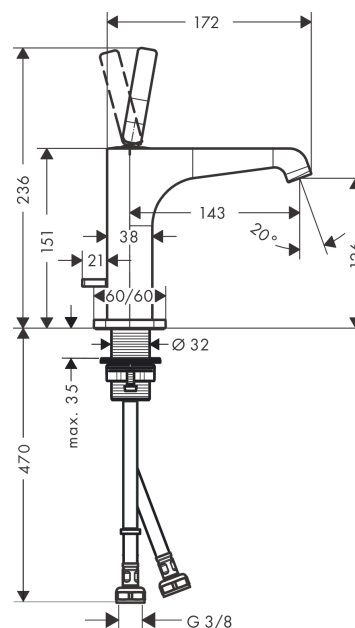

AXOR Citterio E

Смеситель для раковины, однорычажный, 130, со сливным гарнитуром

Поверхности : шлиф. бронза Артикульный номер: 36100140

Описание

Характеристики

- состоит из: однорычажный смеситель для раковины, слив/перелив
- ComfortZone 130
- выступ 143 мм
- ламинарная струя
- расход воды при 3 барах: 5 л/мин
- керамический узел смешивания джойстикового типа
- подходит для проточных водонагревателей
- донный клапан, 1¼"
- величина соединения DN15

Технология

Награды за дизайн

Продукт

Чертеж

График расхода воды