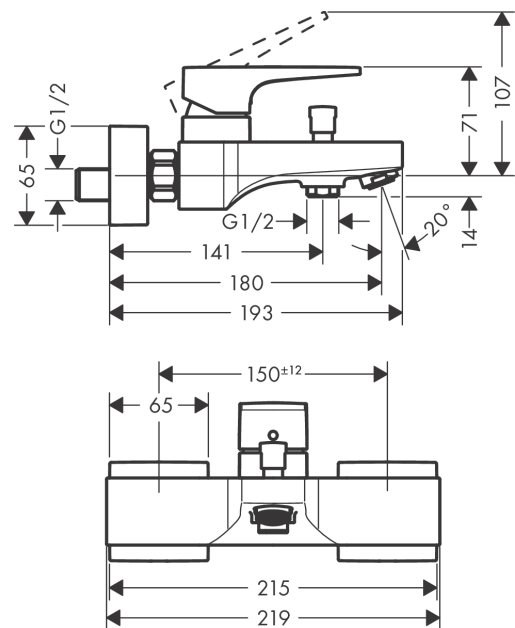

Metropol

Смеситель для ванны, однорычажный, внешнего монтажа, с рычажной ручкой

Поверхности : матовый белый Артикульный номер : 32540700

Описание

Характеристики

- выступ 180 мм
- вид соединения: S-образные эксцентрики
- межосевое подключение: 150 мм ± 12 мм
- тип струи смесителя: обычная струя
- расход воды при 3 барах: 22 л/мин
- керамический узел смешивания
- мин. рабочее давление 1 бар
- макс. рабочее давление: 10 бар
- регулируемое ограничение температуры
- с переключателем вакуумного типа
- внутренне безопасный против обратного потока
- подходит для проточных водонагревателей
- величина соединения: DN15

Технология

Продукт

Чертеж

Metropol

Смеситель для ванны, однорычажный, внешнего монтажа, с рычажной ручкой

Поверхности : матовый белый Артикульный номер: 32540700

График расхода воды