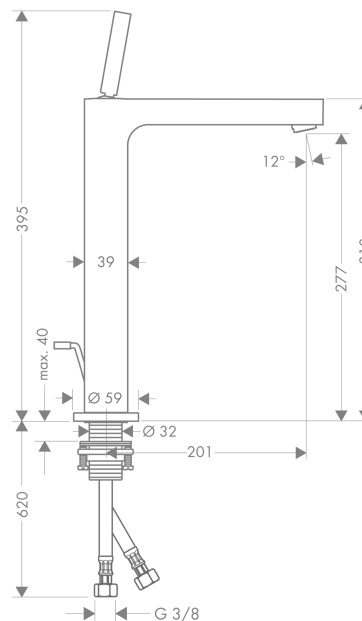

AXOR Citterio

Смеситель для раковины, однорычажный, 280, с тонкой рукояткой, для накладной раковины, со сливным гарнитуром

Поверхности : полир. красное золото Артикул номер: 39020300

Описание

Характеристики

- состоит из: однорычажный смеситель для раковины, слив/перелив
- ComfortZone 280
- выступ 201 мм
- обычная струя
- расход воды при 3 барах: 5 л/мин
- керамический узел смешивания джойстикового типа
- подходит для проточных водонагревателей
- донный клапан, 1 1/4"
- величина соединения DN15

Технология

Продукт

Чертеж

График расхода воды