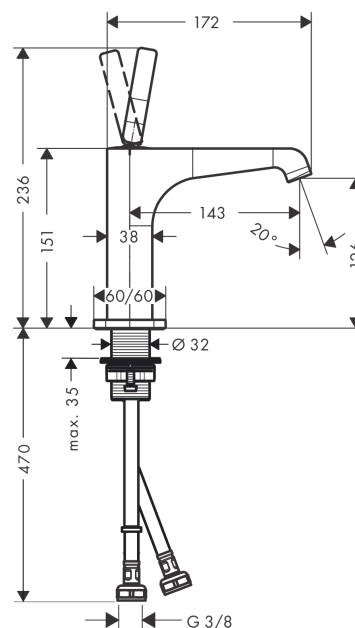

AXOR Citterio E

Смеситель для раковины, однорычажный, 130, с незапираемым сливным набором
 Поверхности : шлиф. черный хром Артикульный номер: 36101340

Описание

Характеристики

- состоит из: однорычажный смеситель для раковины, слив/перелив
- ComfortZone 130
- выступ 143 мм
- ламинарная струя
- расход воды при 3 барах: 5 л/мин
- керамический узел смешивания джойстикового типа
- подходит для проточных водонагревателей
- сливной набор без опции перекрытия стока
- величина соединения DN15

Технология

Награды за дизайн

Продукт

Чертеж

График расхода воды