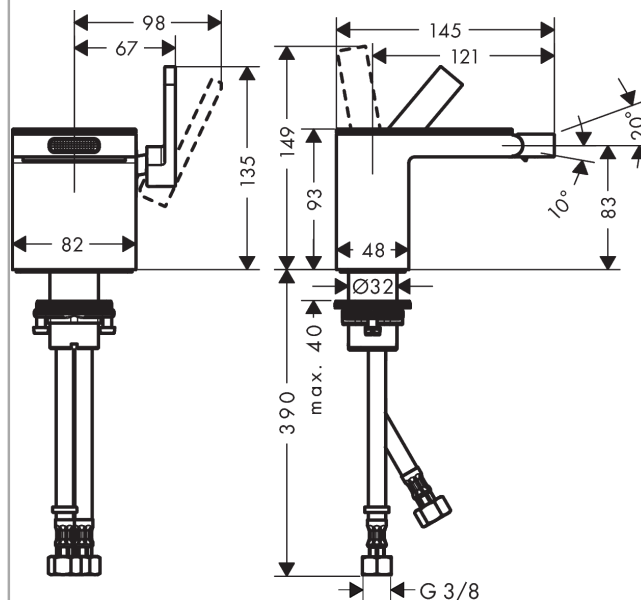

AXOR MyEdition

Смеситель для биде, однорычажный, со сливным клапаном Push-Open

Поверхности : зеркальный черный хром Артикульный номер: 47210600

Описание

Характеристики

- состоит из: однорычажный смеситель для биде, плита, слив/перелив
- выступ 121 мм
- пластина из безопасного стекла
- аэратор с шарнирным соединением
- обычная струя
- расход воды при 3 барах: 5 л/мин
- M25 LS
- регулируемое ограничение температуры
- изолированная подача воды
- подходит для проточных водонагревателей
- сливной клапан Push-Open G 1 ¼
- величина соединения DN15

Технология

Продукт

Чертеж

График расхода воды