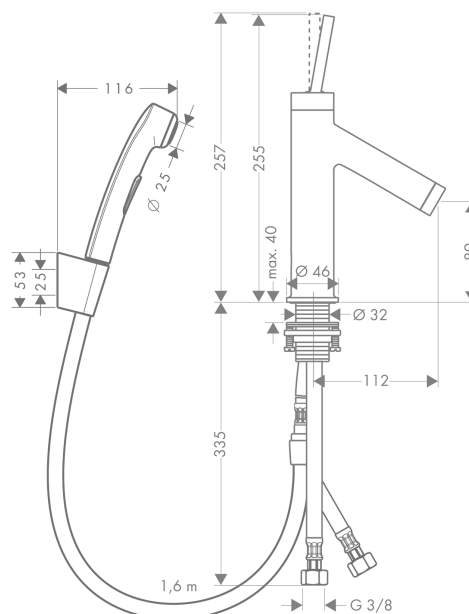

AXOR Starck

Смеситель для раковины, однорычажный, 90, с набором для биде со шлангом 1,60 м
 Поверхности : шлиф. бронза Артикулный номер: 10300140

Описание

Характеристики

- состоит из: однорычажный смеситель для раковины, ручной душ бидетте, держатель для душа, шланг для душа, слив/перелив
- ComfortZone 90
- выступ 112 мм
- обычная струя
- тип струи для биде: душевая струя
- расход воды при 3 барах: 5 л/мин
- керамический узел смешивания джойстикового типа
- подходит для проточных водонагревателей
- сливной клапан Push-Open G 1 ¼
- вид соединения: соединительные шланги G ¾

Технология

Продукт

Чертеж

График расхода воды