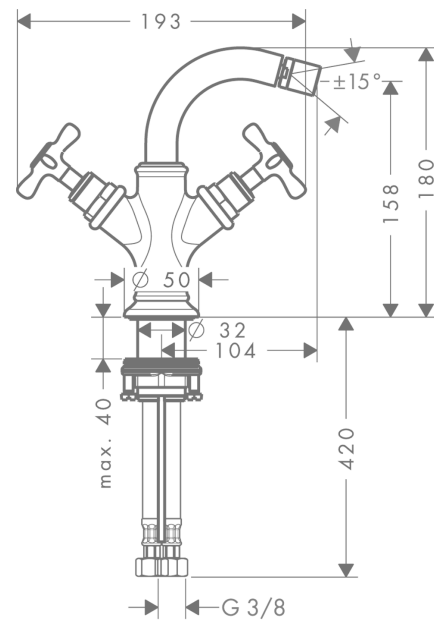

AXOR Montreux

Смеситель для биде, на 2 отверстия, с крестообразными ручками, со сливным гарнитуром

Поверхности : полированный черный хром   Артикульный номер: 16520330

Описание

Характеристики

- состоит из: смеситель для биде с двумя ручками, слив/перелив
- выступ 104 мм
- аэратор с шарнирным соединением
- ламинарная струя
- расход воды при 3 барах: 7.2 л/мин
- керамический узел смешивания
- подходит для проточных водонагревателей
- донный клапан, 1 1/4"

Продукт

Чертеж

График расхода воды