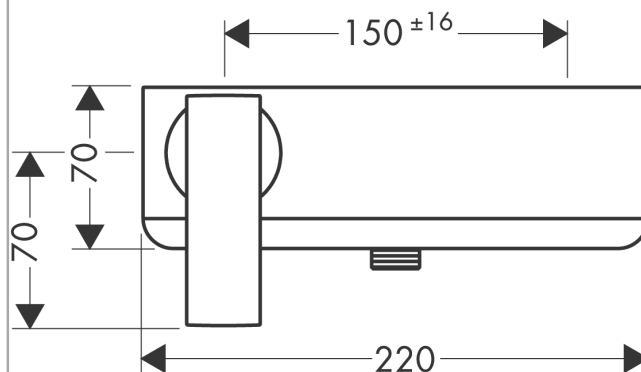

AXOR Citterio

Смеситель для душа, однорычажный, внешнего монтажа, с рычаговой ручкой

Поверхности : шлиф. красное золото Артикул номер: 39600310

Описание

Характеристики

- 1 потребитель
- вид соединения: S-образные эксцентрики
- межосевое подключение: 150 мм ± 16 мм
- керамический узел смешивания
- мин. рабочее давление: 1 бар
- макс. рабочее давление: 10 бар
- регулируемое ограничение температуры
- клапан обратного тока воды
- с шумопоглотителем
- подходит для проточных водонагревателей
- шланговое подсоединение DN15
- величина соединения: DN15

Продукт

Чертеж

График расхода воды