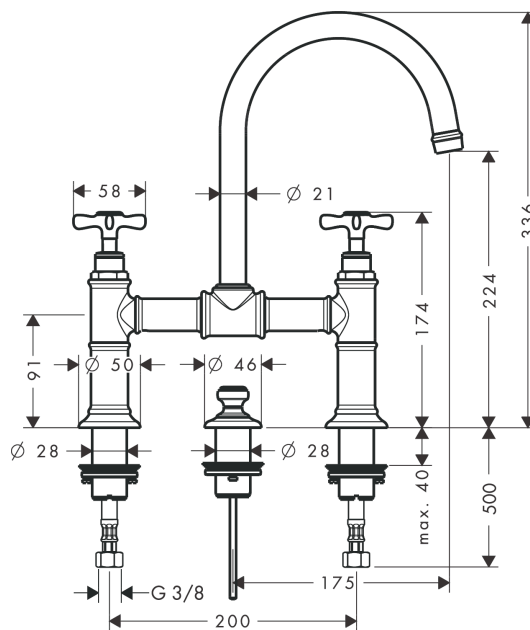

AXOR Montreux

Смеситель для раковины, с двумя ручками, 220, с крестообразными ручками, со сливным гарнитуром

Поверхности : шлиф. бронза Артикулный номер: 16510140

Описание

Характеристики

- состоит из: Смеситель для раковины, с 2 ручками, слив/перелив
- ComfortZone 220
- выступ 175 мм
- угол поворота излива: 120°
- обычная струя
- расход воды при 3 барах: 5 л/мин
- с керамическими вентилями для горячей/холодной воды 90°
- подходит для проточных водонагревателей
- донный клапан, 1 1/4"
- величина соединения DN15

Технология

Продукт

Чертеж

График расхода воды