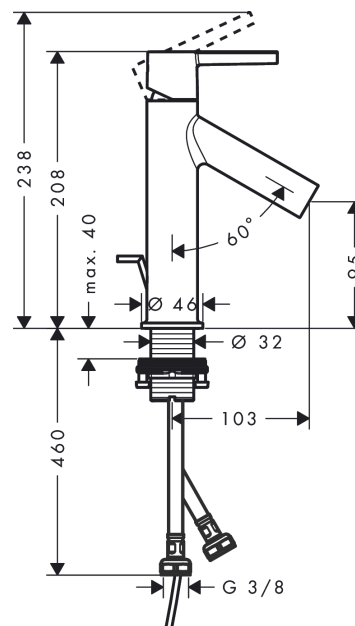

AXOR Starck

Смеситель для раковины, однорычажный, 100, CoolStart, с рычаговой ручкой, со сливным гарнитуром

Поверхности : под сталь Артикульный номер: 10007800

Описание

Характеристики

- состоит из: однорычажный смеситель для раковины, слив/перелив
- ComfortZone 100
- выступ 103 мм
- обычная струя
- расход воды при 3 барах: 3.5 л/мин
- керамический узел смешивания
- регулируемое ограничение температуры
- подходит для проточных водонагревателей
- донный клапан, 1 1/4"
- вид соединения: соединительные шланги G 3/8
- При открытии напора в центральном положении поступает только холодная вода.

Технология

Продукт

Чертеж

График расхода воды