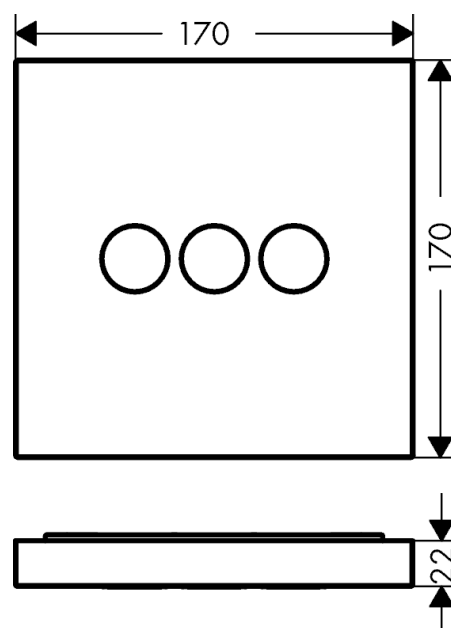

AXOR ShowerSelect

Вентиль для 3 потребителей, квадратный, CM

Поверхности : **brushed brass** Артикульный номер: **36717950**

Описание

Характеристики

- 3 потребителя
- возможно одновременное включение нескольких потребителей
- максимальный расход воды при 3 бар: 30 л/мин
- вид соединения: скрытая часть
- Термостат поставляется с кнопками ручной душ, Rain large, Waterfall

Технология

Награды за дизайн

reddot award 2016
winner

Продукт

Чертеж

График расхода воды