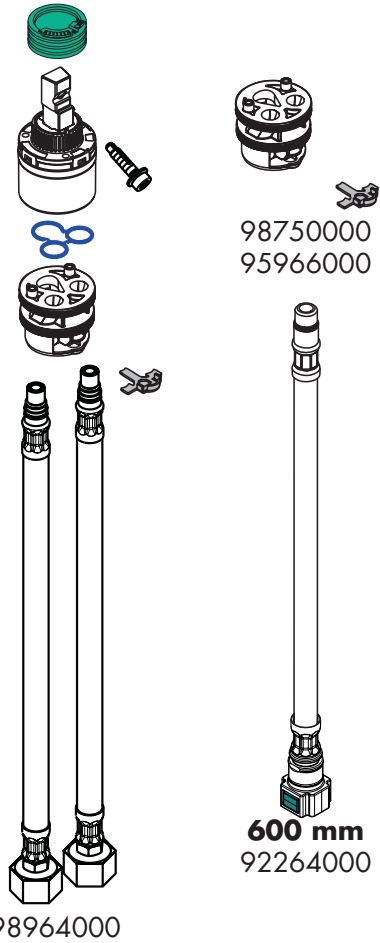

Service

hansgrohe

Metropol E / Metris E / Mediano II

3 - 6

Metropol S / Metris S / Mediano S / Focus E² / Talis S² / Uno²

7 - 10

13

14