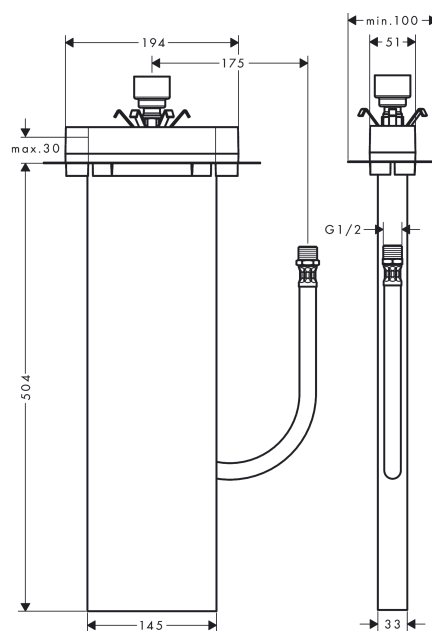

sBox

Скрытая часть для ванны, монтаж на край ванны или плитку

Поверхности : п.а. Артикульный номер: 15490180

Описание

Характеристики

- 1 потребитель
- соединительная резьба R ½
- длина соединительного шланга: 600 мм
- монтажа на край ванны или на плитку
- ширина бортика ванны мин. 100 мм
- отверстие для ванны: два просверленных отверстия Ø 50/51 мм
- крепежи: 0 - 30 мм
- величина соединения: DN15

Продукт

Чертеж

sBox

Скрытая часть для ванны, монтаж на край ванны или плитку

Поверхности : п.а. Артикульный номер: **15490180**

Пример монтажа