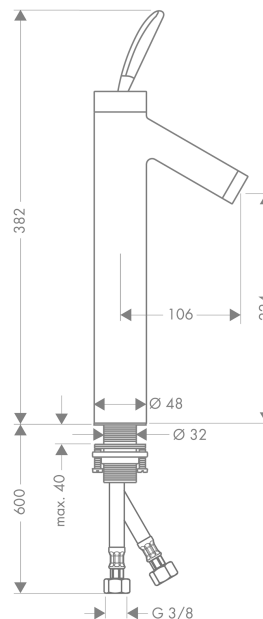

AXOR Starck Classic

Смеситель для раковины, однорычажный, 220, для накладной раковины, с незапираемым сливным набором

Поверхности : шлиф. красное золото Артикулный номер: 10028310

Описание

Характеристики

- состоит из: однорычажный смеситель для раковины, слив/перелив
- ComfortZone 220
- выступ 106 мм
- обычная струя
- расход воды при 3 барах: 5 л/мин
- керамический узел смешивания джойстикового типа
- подходит для проточных водонагревателей
- сливной набор без опции перекрытия стока
- величина соединения DN15

Технология

Продукт

Чертеж

График расхода воды