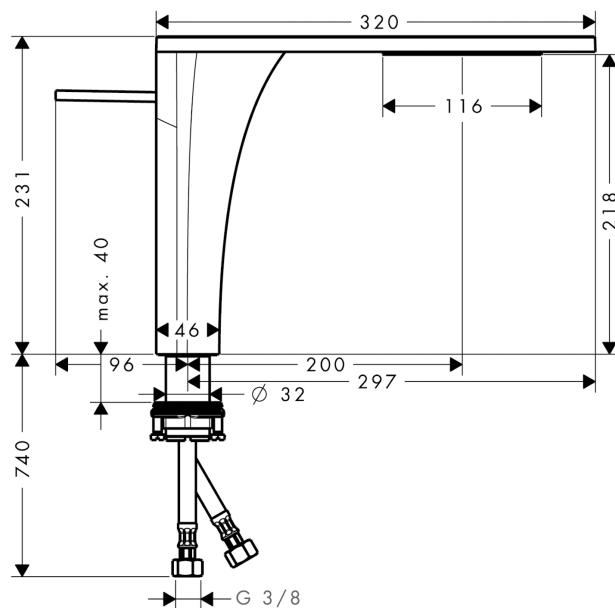

AXOR Massaud

Смеситель для раковины, однорычажный, 220, для накладной раковины, с незапираемым сливным набором

Поверхности : шлиф. бронза Артикулный номер: 18020140

Описание

Характеристики

- состоит из: однорычажный смеситель для раковины, слив/перелив
- ComfortZone 220
- выступ 200 мм
- ливневая струя
- расход воды при 3 барах: 4 л/мин
- керамический узел смешивания джойстикового типа
- подходит для проточных водонагревателей
- сливной набор без опции перекрытия стока
- величина соединения DN15

Технология

Награды за дизайн

Продукт

Чертеж

График расхода воды