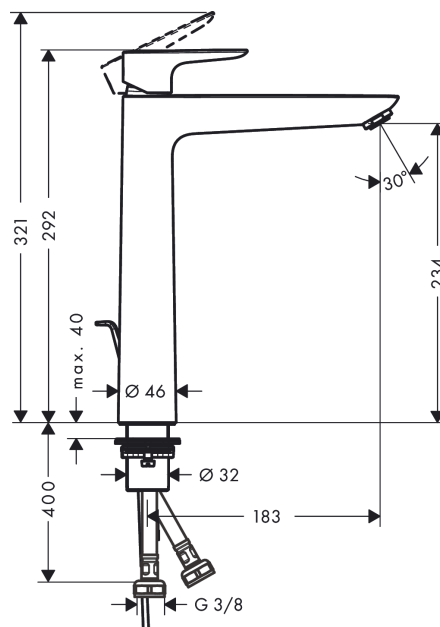

Talis E

Смеситель для раковины 240, однорычажный, со сливным гарнитуром

Поверхности : шлиф. бронза Артикулный номер: 71716140

Описание

Характеристики

- состоит из: однорычажный смеситель для раковины, слив/перелив
- ComfortZone 240
- выступ 183 мм
- обычная струя
- расход воды при 3 барах: 5 л/мин
- керамический узел смешивания
- регулируемое ограничение температуры
- подходит для проточных водонагревателей
- донный клапан, 1¼"
- материал сливного набора: металл
- вид соединения: соединительные шланги G 3/8

Технология

Награды за дизайн

Продукт

Чертеж

График расхода воды