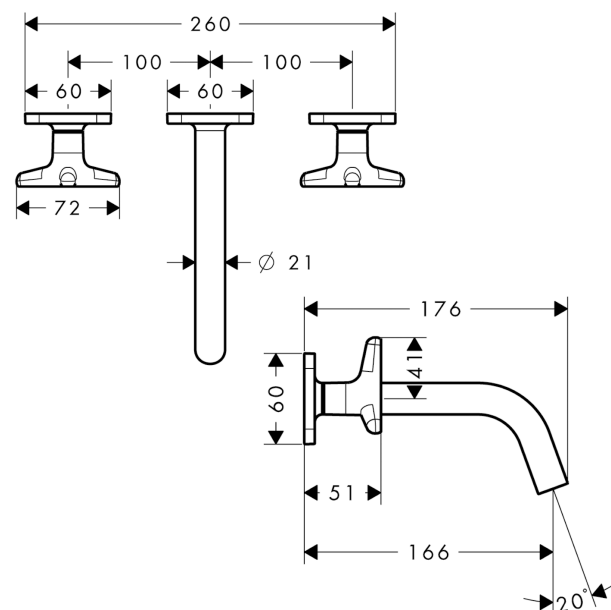

AXOR Citterio M

Скрытая часть смесителя для раковины, на 3 отверстия, скрытого монтажа, с изливом 166 мм, с ручьями в форме звезды, с отдельными розетками

Поверхности : шлиф. красное золото Артикульный номер: 34215310

Описание

Характеристики

- состоит из: смеситель для раковины на 3 отверстия, настенный, для скрытого монтажа, слив/перелив
- выступ 166 мм
- обычная струя
- расход воды при 3 барах: 5 л/мин
- керамический узел смешивания
- подходит для проточных водонагревателей
- сливной набор без опции перекрытия стока
- величина соединения DN15

Технология

Продукт

Чертеж

График расхода воды