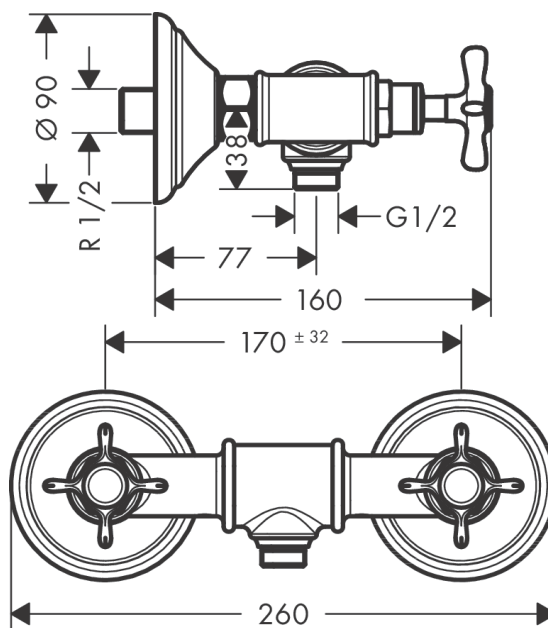

AXOR Montreux

Смеситель для душа, с двумя рукоятками, внешнего монтажа, с крестообразными рукоятками

Поверхности : шлиф. бронза   Артикульный номер: 16560140

Описание

Характеристики

- 1 потребитель
- вид соединения: S-образные эксцентрики
- межосевое подключение: 170.32 мм
- расход воды при 3 барах: 11 л/мин
- керамический узел смешивания
- мин. рабочее давление: 1 бар
- макс. рабочее давление: 10 бар
- клапан обратного тока воды
- подходит для проточных водонагревателей
- шланговое подсоединение DN15
- величина соединения: DN15

Продукт

Чертеж

График расхода воды