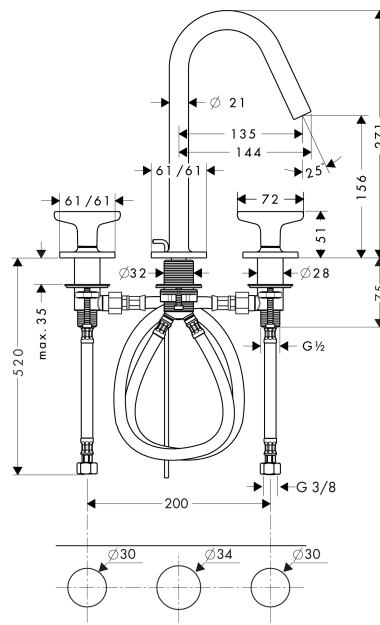

AXOR Citterio M

Смеситель для раковины, на 3 отверстия, 160, с ручьятками в форме звезды, с отдельными розетками, со сливным гарнитуром

Поверхности : под сталь Артикульный номер: 34135800

Описание

Характеристики

- состоит из: Смеситель для раковины, на 3 отверстия, слив/перелив
- ComfortZone 160
- выступ 135 мм
- обычная струя
- расход воды при 3 барах: 5 л/мин
- керамический узел смешивания
- подходит для проточных водонагревателей
- донный клапан, 1 1/4"
- величина соединения DN15

Технология

Награды за дизайн

Продукт

Чертеж

График расхода воды