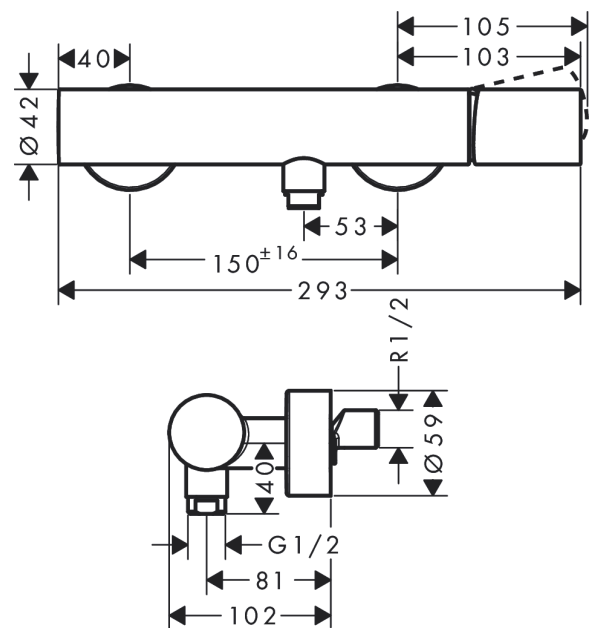

AXOR Uno

Смеситель для душа, однорычажный, внешнего монтажа, с ручкой zero

Поверхности : хром Артикулный номер: 45600000

Описание

Характеристики

- 1 потребитель
- вид соединения: S-образные эксцентрики
- межосевое подключение: 150 мм ± 16 мм
- расход воды при 3 барах: 22 л/мин
- керамический узел смешивания
- мин. рабочее давление: 1 бар
- макс. рабочее давление: 10 бар
- регулируемое ограничение температуры
- клапан обратного тока воды
- с шумопоглотителем
- подходит для проточных водонагревателей
- шланговое подсоединение DN15
- величина соединения: DN15

Продукт

Чертеж