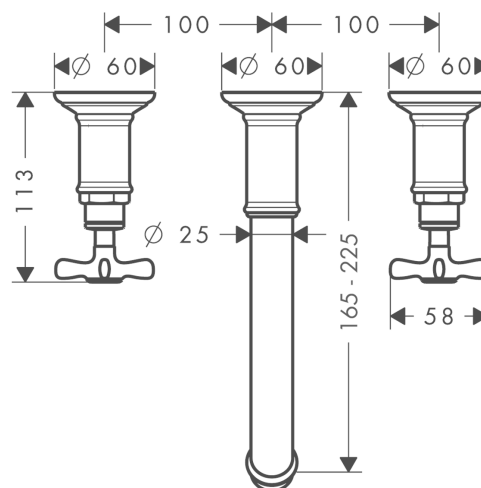

AXOR Montreux

Скрытая часть смесителя для раковины, на 3 отверстия, скрытого монтажа, с изливом
165-225 мм, с крестообразными ручками

Поверхности : полированный черный хром Артикульный номер: 16532330

Описание

Характеристики

- состоит из: смеситель для раковины на 3 отверстия, настенный, для скрытого монтажа, слив/перелив
- выступ 165 - 225 мм
- обычная струя
- расход воды при 3 барах: 5 л/мин
- с керамическими вентилями для горячей/холодной воды 90°
- подходит для проточных водонагревателей
- сливной набор без опции перекрытия стока
- величина соединения DN15

Технология

Продукт

Чертеж

График расхода воды