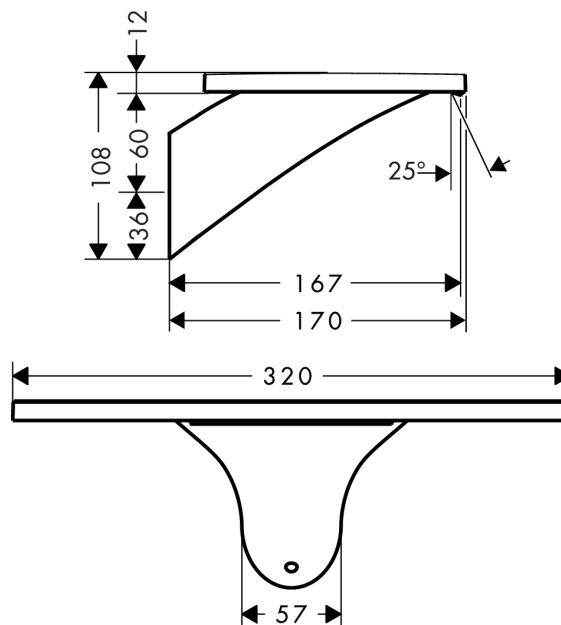

AXOR Massaud

Излив на ванну

Поверхности : **шлиф. красное золото**   Артикульный номер: **18472310**

Описание

Характеристики

- выступ 167 мм
- расход воды: 18 л/мин
- величина соединения: подключение приборов DN20
- тип струи: ливневая струя

Технология

Продукт

Чертеж

График расхода воды