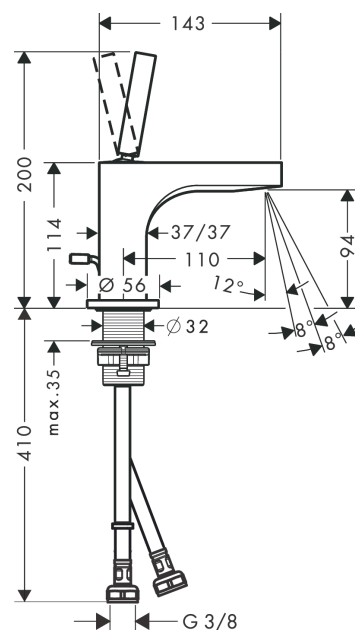

AXOR Citterio

Смеситель для раковины, однорычажный, 90, с тонкой ручкой, для гостевой раковины, со сливным гарнитуром

Поверхности : шлиф. медь   Артикульный номер: 39035950

Описание

Характеристики

- состоит из: однорычажный смеситель для раковины, слив/перелив
- ComfortZone 90
- выступ 110 мм
- ламинарная струя
- регулируемый формирователь струи
- расход воды при 3 барах: 5 л/мин
- керамический узел смешивания джойстикового типа
- подходит для проточных водонагревателей
- донный клапан, 1¼"
- величина соединения DN15

Технология

Продукт

Чертеж

График расхода воды