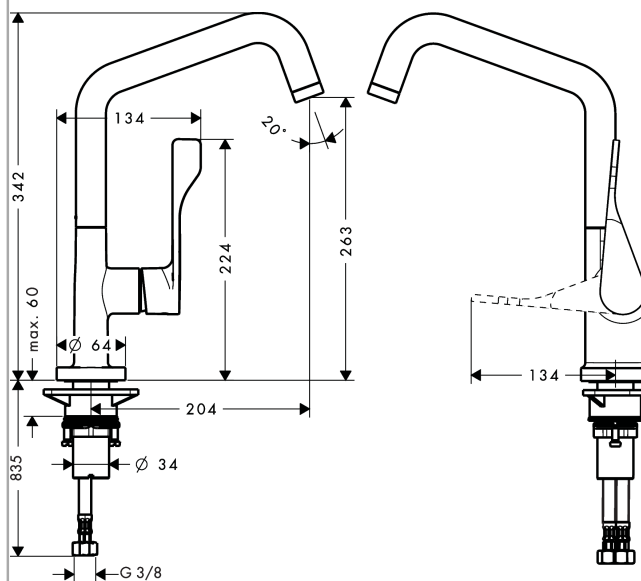

AXOR Citterio

Кухонный смеситель, однорычажный, 260, с поворотным изливом

Поверхности : полированная медь Артикулный номер: 39850930

Описание

Характеристики

- ComfortZone 260
- угол поворота излива: регулировка на 3 уровня, на 110°, 150° или 360°
- обычная струя
- величина соединения: DN15
- расход воды 13 л/мин
- керамический узел смешивания
- соединительные шланги G 3/8
- встроенный клапан обратного тока воды
- подходит для проточных водонагревателей

Технология

Награды за дизайн

reddot design award

Продукт

Чертеж

График расхода воды