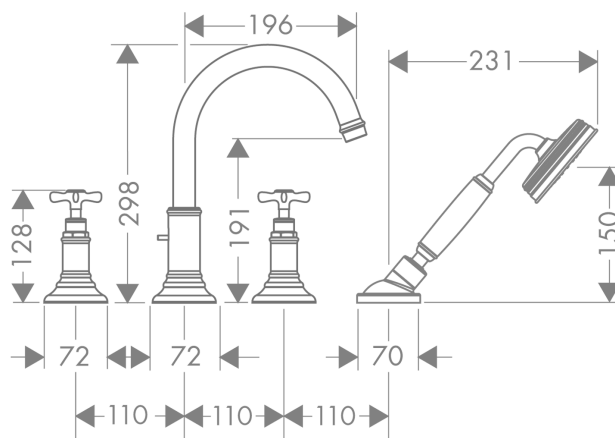

AXOR Montreux

Смеситель для ванны, на 4 отверстия, монтаж на плитку, с крестообразными ручками

Поверхности : шлиф. красное золото Артикулный номер: 16544310

Описание

Характеристики

- состоит из: смеситель для ванны на 3 отверстия, монтаж на плитку, ручной душ, шланг для душа, держатель для душа
- выступ 196 мм
- вид соединения: скрытая часть
- тип струи смесителя: обычная струя
- тип струи ручного душа: RainAir
- максимальное расстояние, на которое вытягивается ручной душ: 1,10 м
- расход воды при 3 барах: 22 л/мин
- керамический узел смешивания
- мин. рабочее давление 1 бар
- макс. рабочее давление: 10 бар
- нерегулируемое ограничение температуры
- клапан обратного тока воды
- величина соединения: DN15

Технология

Продукт

Чертеж

AXOR Montreux

Смеситель для ванны, на 4 отверстия, монтаж на плитку, с крестообразными ручьями

Поверхности : **шлиф. красное золото** Артикульный номер: **16544310**

График расхода воды