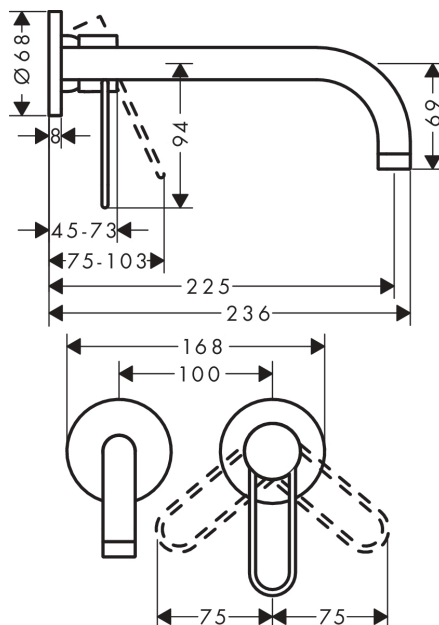

AXOR Uno

Смеситель для раковины, однорычажный, настенный

Поверхности : хром Артикулный номер: 38122000

Описание

Характеристики

- состоит из: смеситель для раковины, однорычажный, скрытого монтажа, настенный, слив/перелив
- выступ 225 мм
- обычная струя
- расход воды при 3 барах: 5 л/мин
- керамический узел смешивания
- регулируемое ограничение температуры
- подходит для проточных водонагревателей
- сливной набор без опции перекрытия стока
- величина соединения DN15
- с возможностью размещения рукоятки справа или слева

Технология

Продукт

Чертеж

График расхода воды

- ① With flow limiter
- ② Без ограничитель расхода

AXOR Uno

Смеситель для раковины, однорычажный, настенный

Поверхности : **хром** Артикульный номер: **38122000**

Пример монтажа