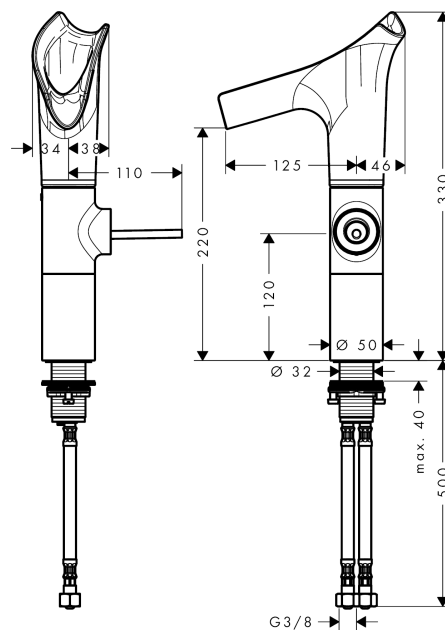

AXOR Starck V

Смеситель для раковины, однорычажный, 220, со стеклянным изливом, для накладной раковины, с незапираемым сливным набором

Поверхности : шлиф. черный хром   Артикульный номер: 12114340

Описание

Характеристики

- состоит из: однорычажный смеситель для раковины, слив/перелив
- ComfortZone 220
- выступ 125 мм
- угол поворота излива: регулируется в двух положениях 120° или 145°
- ламинарная струя
- Easy-Click для простого демонтажа корпуса.
- съемный корпус смесителя можно мыть в посудомоечной машине
- материал излива: хрустальное стекло
- расход воды при 3 барах: 4 л/мин
- керамический узел смешивания джойстикового типа
- сливной набор без опции перекрытия стока
- величина соединения DN15
- с возможностью размещения рукоятки справа или слева
- не рекомендуется использовать в общественных зонах

Технология

Награды за дизайн

DESIGN PLUS
powered by: **ISH**

reddot award 2015
winner

Focus Open 2015
Special Mention

Продукт

Чертеж