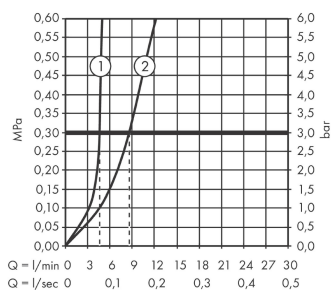

График расхода воды

- ① With flow limiter
- ② Без ограничитель расхода