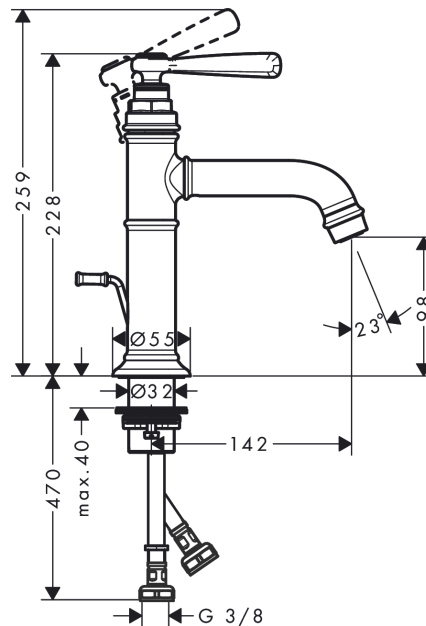

AXOR Montreux

Смеситель для раковины, однорычажный, 100, с рычаговой ручкой, со сливным гарнитуром

Поверхности : хром Артикульный номер: 16515000

Описание

Характеристики

- состоит из: однорычажный смеситель для раковины, слив/перелив
- ComfortZone 100
- выступ 142 мм
- обычная струя
- расход воды при 3 барах: 5 л/мин
- керамический узел смешивания
- регулируемое ограничение температуры
- подходит для проточных водонагревателей
- донный клапан, 1¼"
- величина соединения DN15

Технология

Награды за дизайн

Продукт

Чертеж

График расхода воды

- ① With flow limiter
- ② Без ограничитель расхода