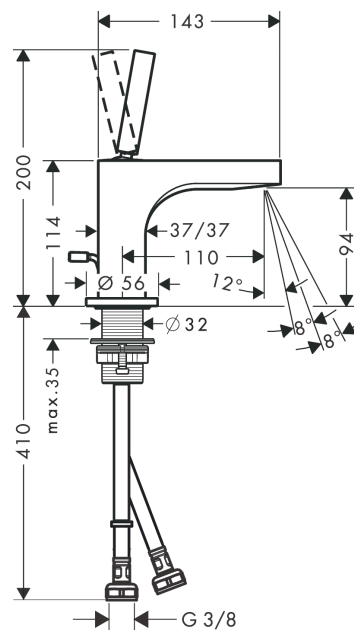

AXOR Citterio

Смеситель для раковины, однорычажный, 90, с тонкой ручкой, для гостевой раковины, со сливным гарнитуром

Поверхности : шлиф. черный хром Артикульный номер: 39035340

Описание

Характеристики

- состоит из: однорычажный смеситель для раковины, слив/перелив
- ComfortZone 90
- выступ 110 мм
- ламинарная струя
- регулируемый формирователь струи
- расход воды при 3 барах: 5 л/мин
- керамический узел смешивания джойстикового типа
- подходит для проточных водонагревателей
- донный клапан, 1¼"
- величина соединения DN15

Технология

Продукт

Чертеж

График расхода воды