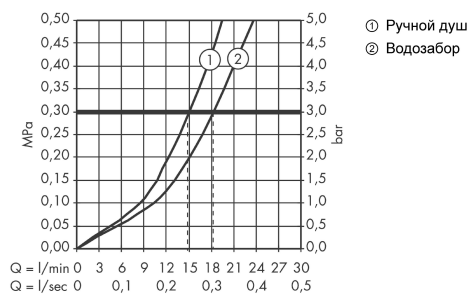

Технология

Продукт

Чертеж

AXOR Starck

Смеситель для ванны, однорычажный, напольный, с круглой рычаговой ручкой

Поверхности : **brushed brass** Артикульный номер: **10456950**

График расхода воды

Расход измерен практически с помощью соответствующей арматуры (термостат/смеситель/скрытый клапан).