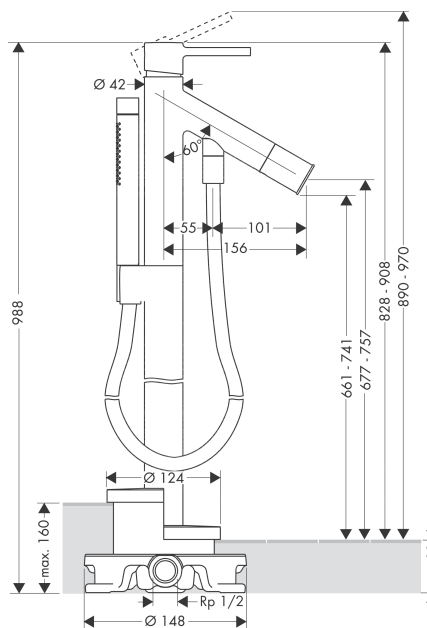

AXOR Starck

Смеситель для ванны, однорычажный, напольный, с круглой рычаговой ручкой

Поверхности : **brushed brass** Артикульный номер: **10456950**

Описание

Характеристики

- состоит из: смеситель для ванны напольный, ручной душ-«палочка», держатель для душа
- выступ 156 мм
- вид соединения: скрытая часть
- тип струи смесителя: обычная струя
- тип струи ручного душа: Rain, MonoRain
- расход воды при 3 барах: 22 л/мин
- керамический узел смешивания
- мин. рабочее давление 1 бар
- макс. рабочее давление: 10 бар
- регулируемое ограничение температуры
- с переключателем вакуумного типа
- клапан обратного тока воды
- подходит для проточных водонагревателей
- величина соединения: DN15

Технология

Продукт

Чертеж

AXOR Starck

Смеситель для ванны, однорычажный, напольный, с круглой рычаговой ручкой

Поверхности : **brushed brass** Артикульный номер: **10456950**

График расхода воды

Расход измерен практически с помощью соответствующей арматуры (термостат/смеситель/скрытый клапан).

AXOR Starck

Смеситель для ванны, однорычажный, напольный, с круглой рычаговой ручкой

Поверхности : **brushed brass** Артикульный номер: **10456950**

Пример монтажа