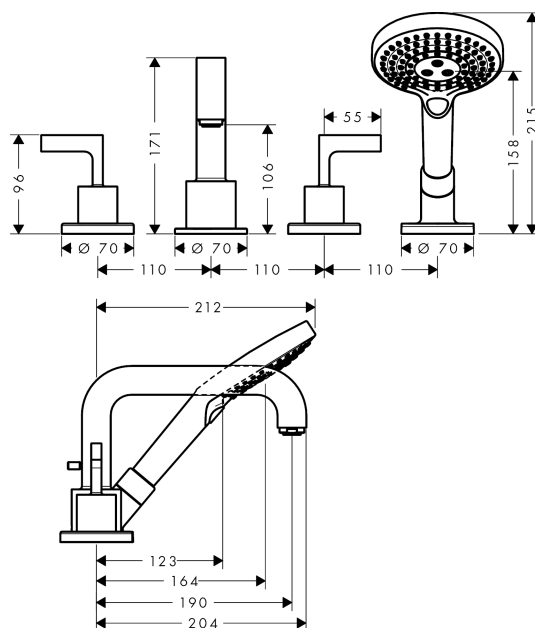

AXOR Citterio

Смеситель на край ванны, на 4 отверстия, с рычаговыми ручьяками, с отдельными розетками

Поверхности : шлиф. красное золото Артикульный номер: 39446310

Описание

Характеристики

- состоит из: Смеситель на край ванны, на 4 отверстия, ручной душ, шланг для душа
- выступ 190 мм
- вид соединения: скрытая часть
- тип струи смесителя: обычная струя
- тип струи ручного душа: Rain, RainAir, Whirl
- максимальное расстояние, на которое вытягивается ручной душ: 1,10 м
- с керамическими вентилями для горячей/холодной воды 90°
- мин. рабочее давление 1 бар
- макс. рабочее давление: 10 бар
- нерегулируемое ограничение температуры
- с переключателем вакуумного типа
- клапан обратного тока воды
- величина соединения: DN15

Технология

Продукт

Чертеж