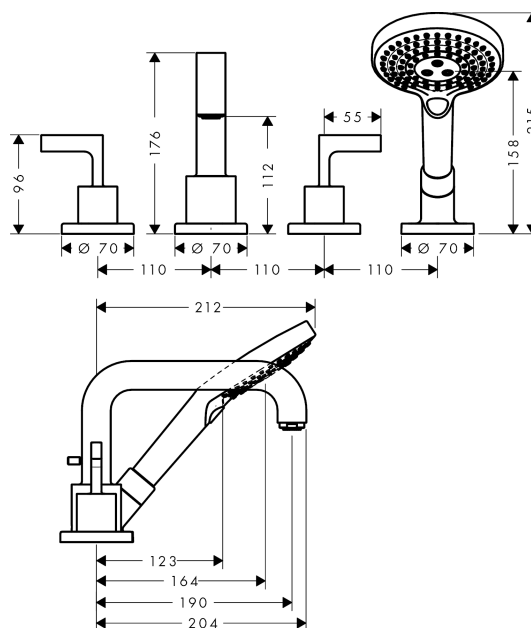

AXOR Citterio

Смеситель для ванны, на 4 отверстия, монтаж на плитку, с рычаговыми ручьяками, с отдельными розетками

Поверхности : шриф.черный хром Артикульный номер: 39454340

Описание

Характеристики

- состоит из: смеситель для ванны на 3 отверстия, монтаж на плитку, ручной душ, набор шлангов Secuflex
- выступ 190 мм
- вид соединения: скрытая часть
- тип струи смесителя: обычная струя
- тип струи ручного душа: Rain, RainAir, Whirl
- максимальное расстояние, на которое вытягивается ручной душ: 1,10 м
- с керамическими вентилями для горячей/холодной воды 90°
- мин. рабочее давление 1 бар
- макс. рабочее давление: 10 бар
- нерегулируемое ограничение температуры
- с переключателем вакуумного типа
- клапан обратного тока воды
- величина соединения: DN15

Технология

Продукт

Чертеж