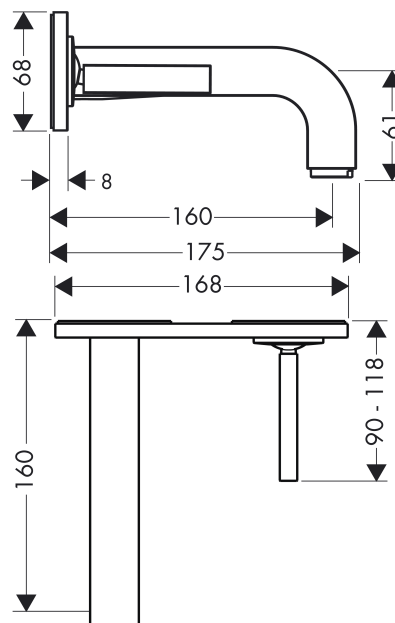

AXOR Citterio

Смеситель для раковины, однорычажный, настенный, с тонкой ручкой, с изливом 160 мм, с панелью

Поверхности : шлиф. медь Артикульный номер: 39112950

Описание

Характеристики

- состоит из: смеситель для раковины, однорычажный, скрытого монтажа, настенный, слив/перелив
- выступ 160 мм
- обычная струя
- расход воды при 3 барах: 5 л/мин
- керамический узел смешивания джойстикового типа
- подходит для проточных водонагревателей
- сливной набор без опции перекрытия стока
- величина соединения DN15
- с возможностью размещения ручки справа или слева

Технология

Продукт

Чертеж

График расхода воды