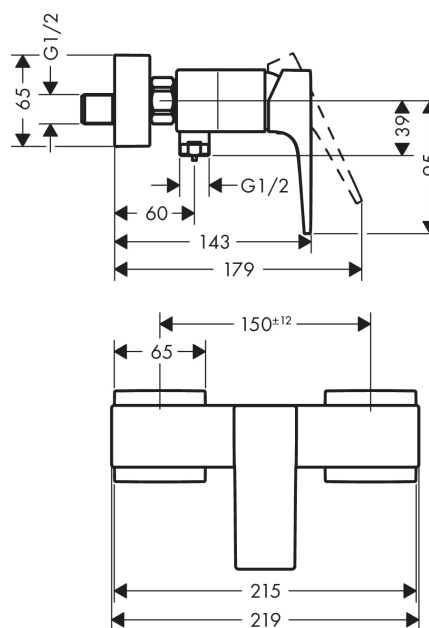

Metropol

Смеситель для душа, однорычажный, ВМ

Поверхности : матовый белый Артикульный номер: 32560700

Описание

Характеристики

- вид соединения: S-образные эксцентрики
- межосевое подключение: 150 мм ± 12 мм
- расход воды при 3 барах: 22 л/мин
- керамический узел смешивания
- мин. рабочее давление: 1 бар
- макс. рабочее давление: 10 бар
- регулируемое ограничение температуры
- клапан обратного тока воды
- с шумопоглотителем
- шланговое подсоединение DN15
- величина соединения: DN15

Продукт

Чертеж

График расхода воды