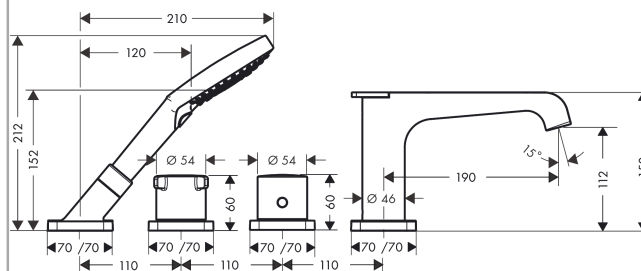

AXOR Citterio E

Термостат для ванны, на 4 отверстия, монтаж на плитку

Поверхности : **полированный черный хром**   Артикульный номер: **36410330**

Описание

Характеристики

- состоит из: смеситель для ванны на 3 отверстия, монтаж на плитку, ручной душ, набор шлангов Secuflex
- выступ 190 мм
- 2 потребителя
- невозможно использование одновременно двумя потребителями
- простое переключение между потребителями с помощью удобной ручки
- тип струи смесителя: ламинарная струя
- тип струи ручного душа: Rain, RainAir, Whirl
- максимальное расстояние, на которое вытягивается ручной душ: 1,10 м
- расход воды: 20 л/мин
- мин. рабочее давление: 1 бар
- макс. рабочее давление: 10 бар
- предохранительный ограничитель при 40°C
- регулируемое ограничение температуры
- клапан обратного тока воды
- с автоматическим переключением в исходное положение
- с шумопоглотителем
- вид соединения: скрытая часть
- величина соединения: DN15

Продукт

Чертеж