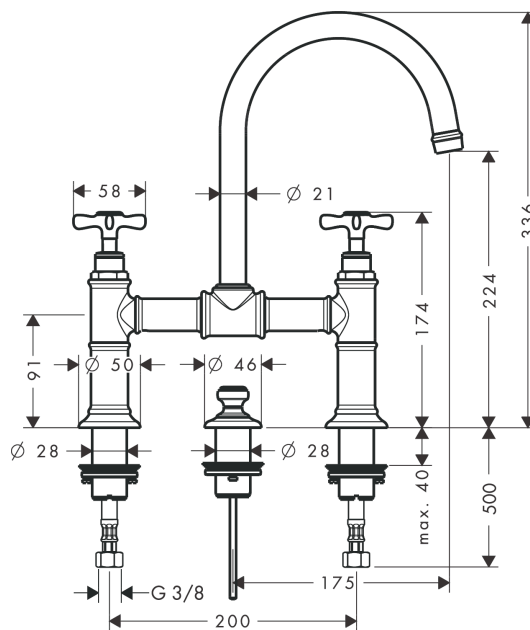

AXOR Montreux

Смеситель для раковины, с двумя ручками, 220, с крестообразными ручками, со сливным гарнитуром

Поверхности : **полированный черный хром** Артикульный номер: **16510330**

Описание

Характеристики

- состоит из: Смеситель для раковины, с 2 ручками, слив/перелив
- ComfortZone 220
- выступ 175 мм
- угол поворота излива: 120°
- обычная струя
- расход воды при 3 барах: 5 л/мин
- с керамическими вентилями для горячей/холодной воды 90°
- подходит для проточных водонагревателей
- донный клапан, 1¼"
- величина соединения DN15

Технология

Продукт

Чертеж

График расхода воды