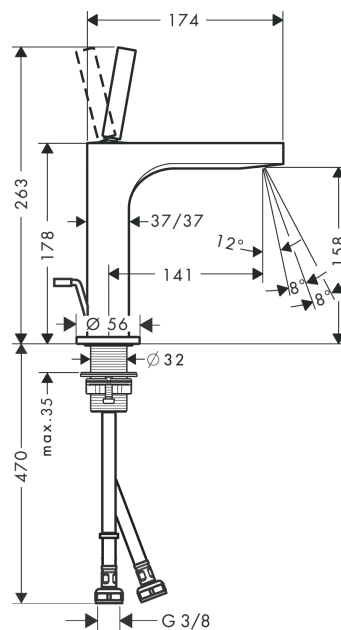

AXOR Citterio

Смеситель для раковины, однорычажный, 160, с тонкой рукояткой, со сливным гарнитуром

Поверхности : шлиф. красное золото Артикульный номер: 39031310

Описание

Характеристики

- состоит из: однорычажный смеситель для раковины, слив/перелив
- ComfortZone 160
- выступ 141 мм
- ламинарная струя
- регулируемый формирователь струи
- расход воды при 3 барах: 5 л/мин
- керамический узел смешивания джойстикового типа
- подходит для проточных водонагревателей
- донный клапан, 1 1/4"
- величина соединения DN15

Технология

Награды за дизайн

Продукт

Чертеж

График расхода воды