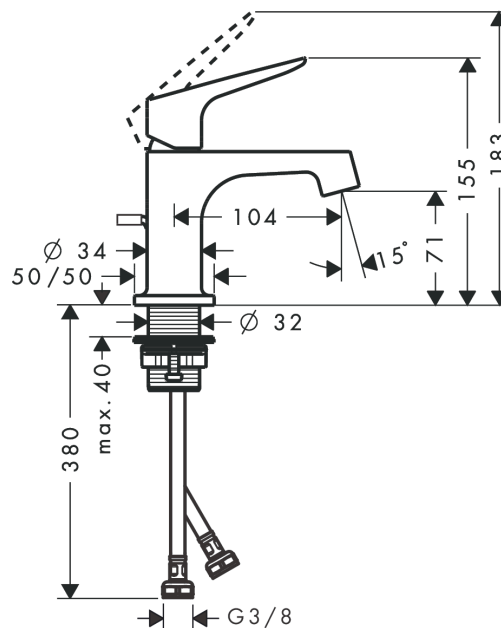

AXOR Citterio M

Смеситель для раковины, однорычажный, 70, для гостевой раковины, со сливным гарнитуром

Поверхности : шлиф. бронза Артикулный номер: 34016140

Описание

Характеристики

- состоит из: однорычажный смеситель для раковины, слив/перелив
- ComfortZone 70
- выступ 104 мм
- обычная струя
- расход воды при 3 барах: 5 л/мин
- керамический узел смешивания
- регулируемое ограничение температуры
- подходит для проточных водонагревателей
- донный клапан, 1¼"
- величина соединения DN15

Технология

Продукт

Чертеж

График расхода воды