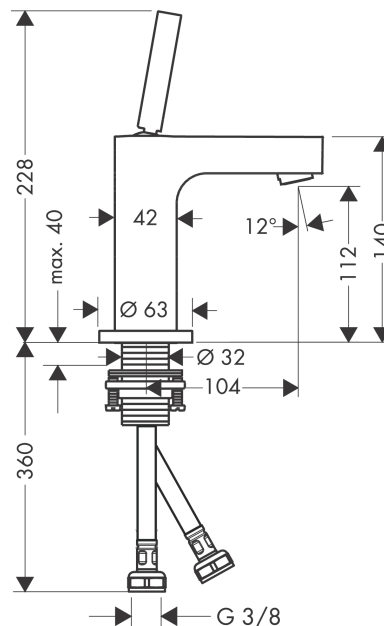

AXOR Citterio

Смеситель для раковины, однорычажный, 110, с тонкой ручкой, с незапираемым сливным набором

Поверхности : под сталь Артикульный номер: **39018800**

Описание

Характеристики

- состоит из: однорычажный смеситель для раковины, слив/перелив
- ComfortZone 110
- выступ 104 мм
- обычная струя
- расход воды при 3 барах: 5 л/мин
- керамический узел смешивания джойстикового типа
- подходит для проточных водонагревателей
- сливной набор без опции перекрытия стока
- величина соединения DN15

Технология

Награды за дизайн

DESIGN PLUS

powered by: **ISH**

Продукт

Чертеж

График расхода воды