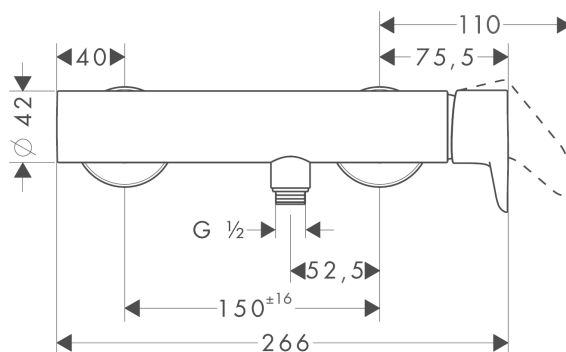

AXOR Citterio M

Смеситель для душа, однорычажный, внешнего монтажа

Поверхности : **полированный черный хром** Артикульный номер: **34620330**

Описание

Характеристики

- 1 потребитель
- вид соединения: S-образные эксцентрики
- межосевое подключение: 150 мм ± 16 мм
- керамический узел смешивания
- мин. рабочее давление: 1 бар
- макс. рабочее давление: 10 бар
- регулируемое ограничение температуры
- клапан обратного тока воды
- с шумопоглотителем
- подходит для проточных водонагревателей
- шланговое подсоединение DN15
- величина соединения: DN15

Продукт

Чертеж

График расхода воды

Shower outlet with 1B-resistance