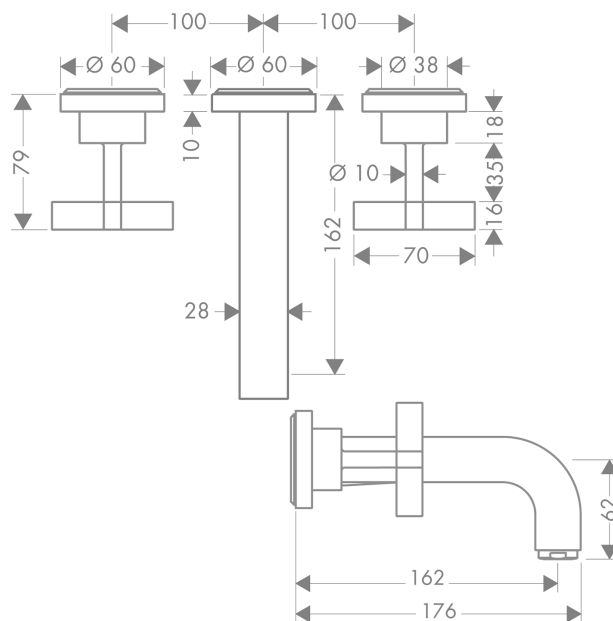

AXOR Citterio

Скрытая часть смесителя для раковины, на 3 отверстия, скрытого монтажа, с изливом 162 мм, с крестообразными рукоятками, с отдельными розетками

Поверхности : шлиф. черный хром Артикульный номер: 39313340

Описание

Характеристики

- состоит из: смеситель для раковины на 3 отверстия, настенный, для скрытого монтажа, слив/перелив
- выступ 162 мм
- обычная струя
- расход воды при 3 барах: 5 л/мин
- керамический узел смешивания
- подходит для проточных водонагревателей
- сливной набор без опции перекрытия стока
- величина соединения DN15

Технология

Продукт

Чертеж

График расхода воды