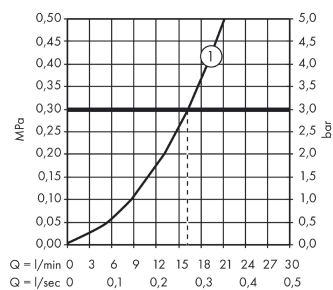

AXOR Montreux

Термостат для душа, внешнего монтажа, с крестообразной рукояткой

Поверхности : **шлиф. красное золото** Артикульный номер: **16261310**

Описание

Характеристики

- 1 потребитель
- межосевое подключение: 150 мм ± 12 мм
- расход воды при 3 барах: 16 л/мин
- картридж термостата, с керамическим вентилем 180°
- мин. рабочее давление: 1 бар
- макс. рабочее давление: 10 бар
- предохранительный ограничитель при 40°C
- регулируемое ограничение температуры
- клапан обратного тока воды
- с шумопоглотителем
- вид соединения: S-образные эксцентрики
- величина соединения: DN15

Продукт

Чертеж

График расхода воды

Shower outlet with 1B-resistance