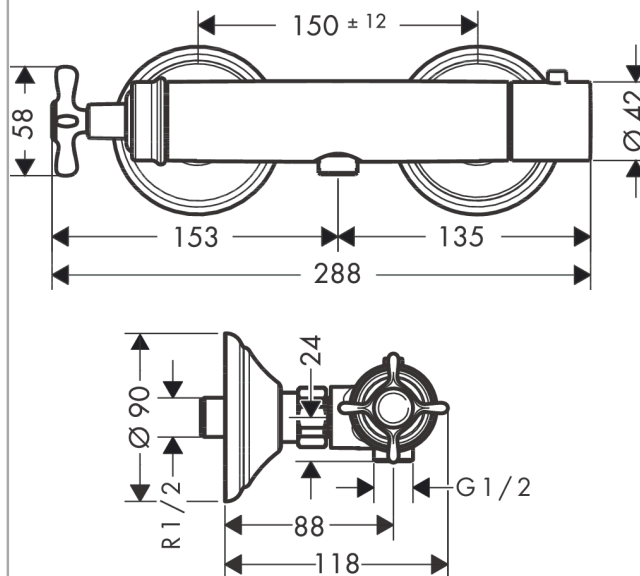

AXOR Montreux

Термостат для душа, внешнего монтажа, с крестообразной рукояткой

Поверхности : **шлиф. красное золото** Артикульный номер: **16261310**

Описание

Характеристики

- 1 потребитель
- межосевое подключение: 150 мм ± 12 мм
- расход воды при 3 барах: 16 л/мин
- картридж термостата, с керамическим вентилем 180°
- мин. рабочее давление: 1 бар
- макс. рабочее давление: 10 бар
- предохранительный ограничитель при 40°C
- регулируемое ограничение температуры
- клапан обратного тока воды
- с шумопоглотителем
- вид соединения: S-образные эксцентрики
- величина соединения: DN15

Продукт

Чертеж

График расхода воды

Shower outlet with 1B-resistance