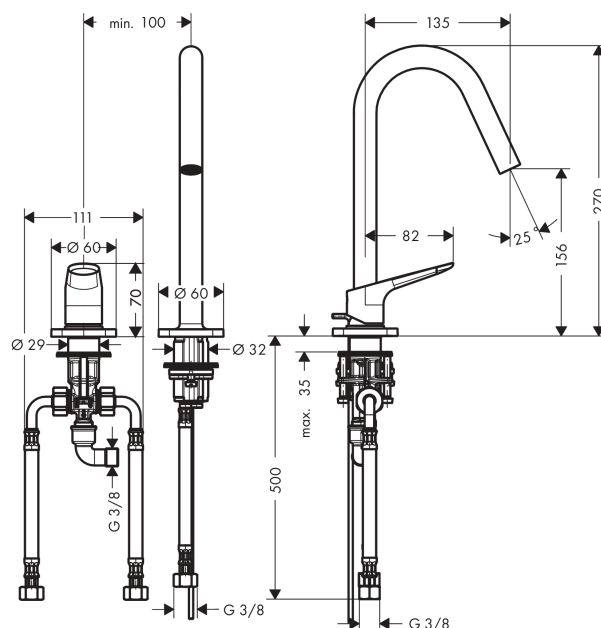

AXOR Citterio M

Смеситель для раковины, на 2 отверстия , 160, со сливным гарнитуром

Поверхности : шлиф. золото Артикулный номер: 34132250

Описание

Характеристики

- состоит из: смеситель для раковины на 2 отверстия, слив/перелив
- ComfortZone 160
- выступ 135 мм
- обычная струя
- расход воды при 3 барах: 5 л/мин
- керамический узел смешивания
- регулируемое ограничение температуры
- подходит для проточных водонагревателей
- донный клапан, 1 1/4"
- величина соединения DN15
- допустимы различные варианты местоположения излива и рукоятки

Технология

Продукт

Чертеж

График расхода воды