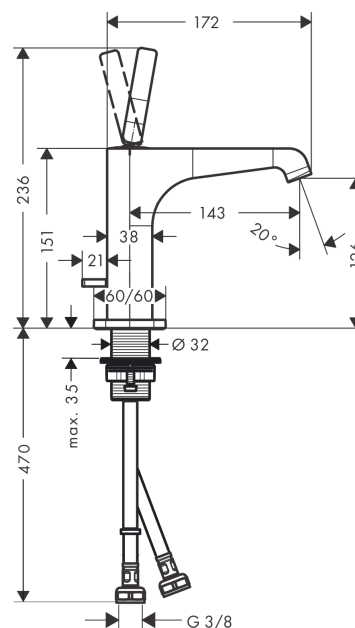

AXOR Citterio E

Смеситель для раковины, однорычажный, 130, со сливным гарнитуром

Поверхности : полированное золото Артикульный номер: 36100990

Описание

Характеристики

- состоит из: однорычажный смеситель для раковины, слив/перелив
- ComfortZone 130
- выступ 143 мм
- ламинарная струя
- расход воды при 3 барах: 5 л/мин
- керамический узел смешивания джойстикового типа
- подходит для проточных водонагревателей
- донный клапан, 1¼"
- величина соединения DN15

Технология

Награды за дизайн

Продукт

Чертеж

График расхода воды