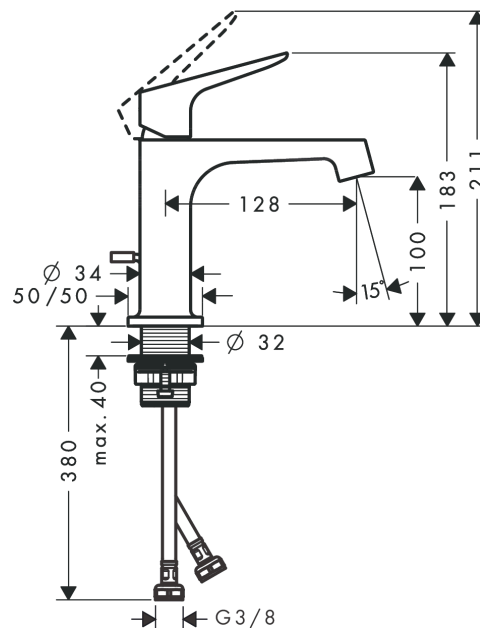

AXOR Citterio M

Смеситель для раковины, однорычажный, 100, со сливным гарнитуром

Поверхности : полированное золото Артикулный номер: 34010990

Описание

Характеристики

- состоит из: однорычажный смеситель для раковины, слив/перелив
- ComfortZone 100
- выступ 128 мм
- обычная струя
- расход воды при 3 барах: 5 л/мин
- керамический узел смешивания
- регулируемое ограничение температуры
- подходит для проточных водонагревателей
- донный клапан, 1¼"
- величина соединения DN15

Технология

Продукт

Чертеж

График расхода воды