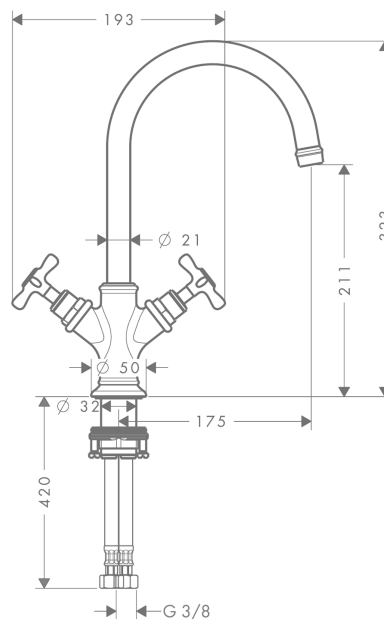

AXOR Montreux

Смеситель для раковины, с двумя ручками, 210, с крестообразными ручками, с незапираемым сливным набором

Поверхности : шлиф. никель Артикулный номер: 16506820

Описание

Характеристики

- состоит из: Смеситель для раковины, с 2 ручками, слив/перелив
- ComfortZone 210
- выступ 175 мм
- угол поворота излива: 120°
- обычная струя
- расход воды при 3 барах: 5 л/мин
- керамический узел смешивания
- подходит для проточных водонагревателей
- сливной набор без опции перекрытия стока
- величина соединения DN15

Технология

Продукт

Чертеж

График расхода воды