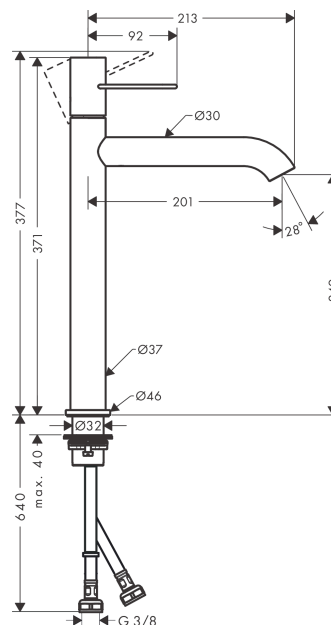

AXOR Uno

Смеситель для раковины, однорычажный, 250, с ручьяткой-петлей, с незапираемым сливным набором

Поверхности : хром Артикульный номер: 38034000

Описание

Характеристики

- состоит из: однорычажный смеситель для раковины, слив/перелив
- ComfortZone 250
- выступ 201 мм
- обычная струя
- расход воды при 3 барах: 5 л/мин
- керамический узел смешивания
- регулируемое ограничение температуры
- подходит для проточных водонагревателей
- сливной набор без опции перекрытия стока
- вид соединения: соединительные шланги G 3/8

Технология

Награды за дизайн

Продукт

Чертеж

График расхода воды